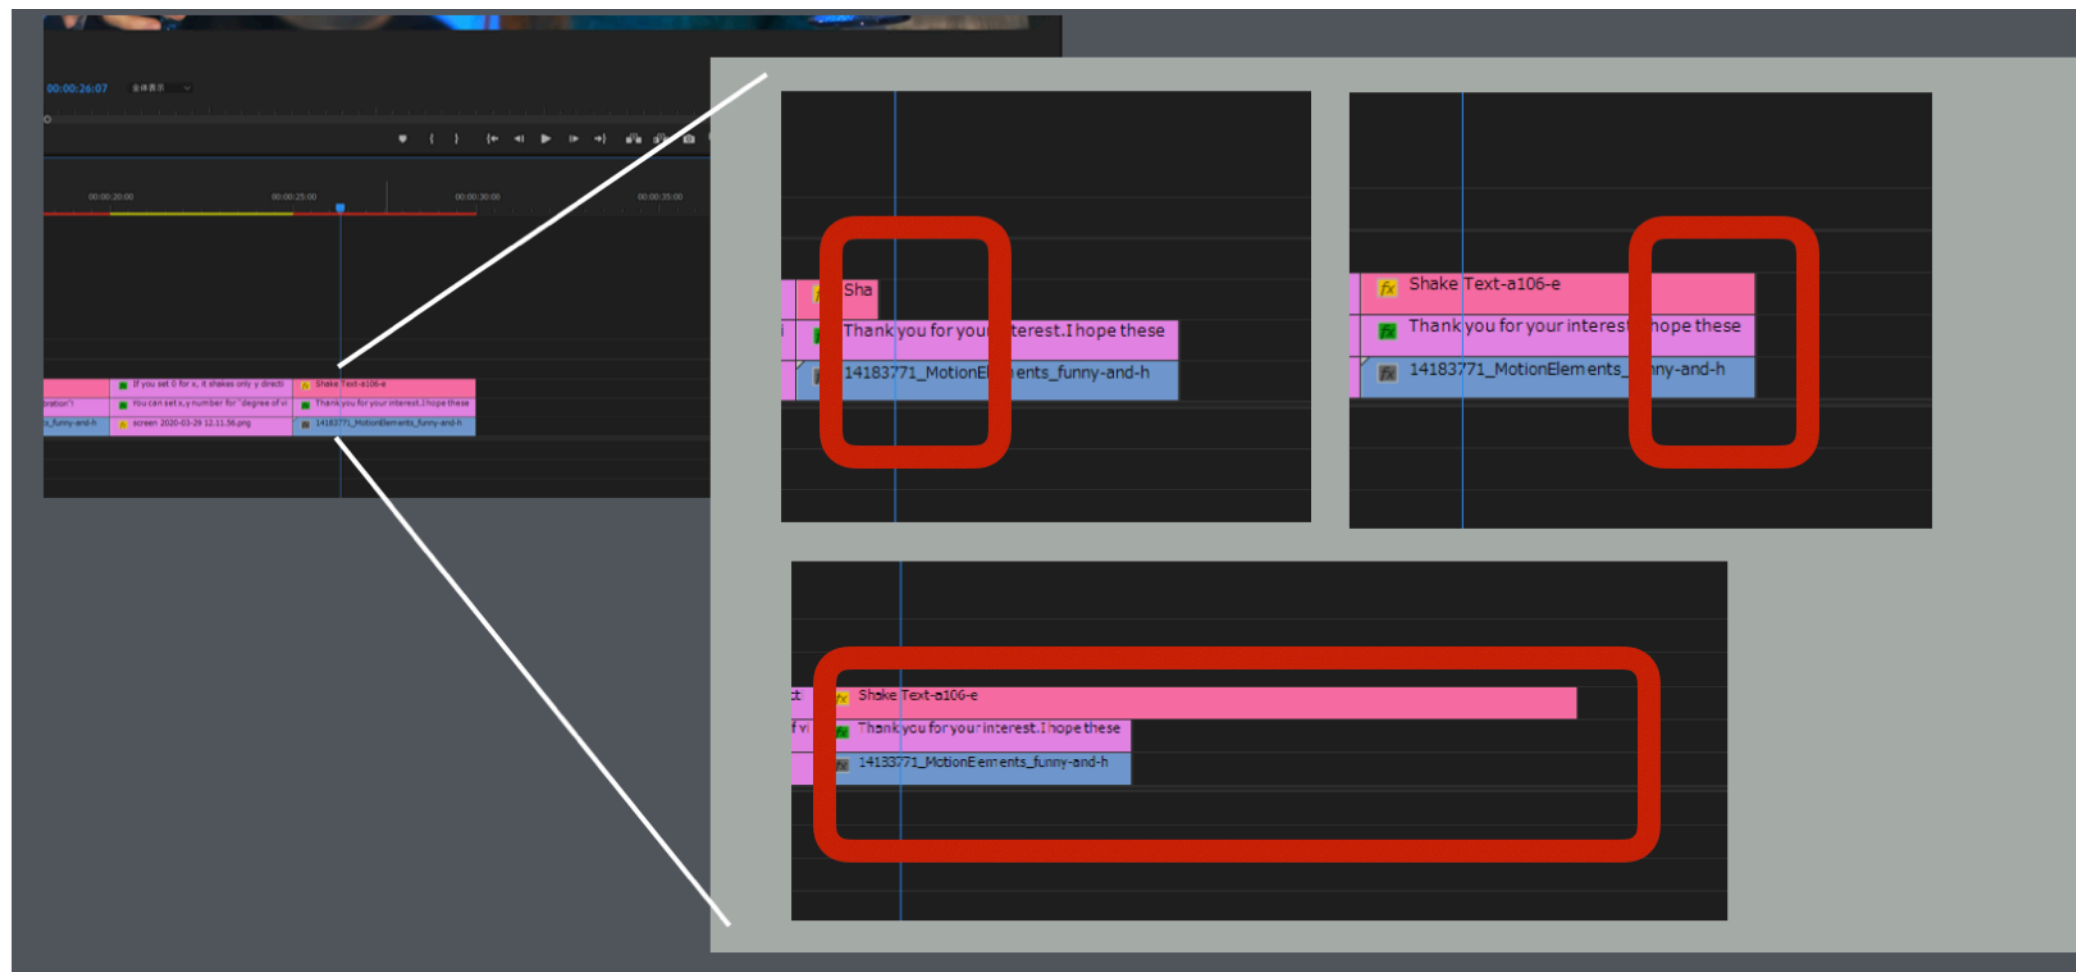

[飛び出すテキスト-a103] 日本語マニュアル

テロップの文字が四方八方へ飛び出す、ちょっと変わったエフェクト。
簡単に、好きなフォントや大きさを作ることのできるテロップです。
短い時間で簡単に動くテロップを作ることができます。

□ モーショングラフィックステンプレート (.mogrtファイル) として、プレミアプロへ読み込むことで以下のような画面で簡単に編集操作ができます。

□ この部分の文言を変更することで任意の文字列を動くテロップにできます。

□ フォント・スタイル・文字サイズをここで変更可能です

□ 上から
・ 飛び出す文字の数：大きくするとたくさん飛び出します
・ 飛び出す大きさ：テロップの文字に対する大きさです。
100以上にするとテロップより大きな文字となります。

たくさん出して、驚きを表現
動画や写真上の好きな位置にのせることで、様々な表現が可能です。

デモムービーでは
文字のフォントや色を変更の上、
量なども変更しています。

[飛び出すテキスト-a103] 日本語マニュアル

その結果、意図した表現効果を出すことが難しいことが多くなっています。

しかしa-designの素材では、全てタイムライン上で「自由な長さ」に調整できます。

これにより開始点と終了点を使いたい動画にあわせて調整でき、自由な表現の一助となります。ぜひお試しください。

共通のご説明

□モーショングラフィックステンプレート (.mogrtファイル) として、プレミアへ読み込むには

1) プレミアプロのメニュー→ウィンドウから「エッセンシャルグラフィックス」を選択することでエッセンシャルグラフィックスのウィンドウが表示されます。(*1)

参照タブの状態、右下にある+マークをクリックすることで、ファイル選択画面となりますので、ダウンロードいただいた

「飛び出すテキスト-a103.mogrt」を選択ください。モーショングラフィックステンプレートが、エッセンシャルグラフィックスの中に取り込まれます。

2) モーショングラフィックステンプレートはプレミアプロに取り込まれても、多数の同種のものに紛れて発見がしづらくなることがあります。その場合はエッセンシャルグラフィックス内にある検索窓から「a103」など本ファイルが含むワードを検索ください。