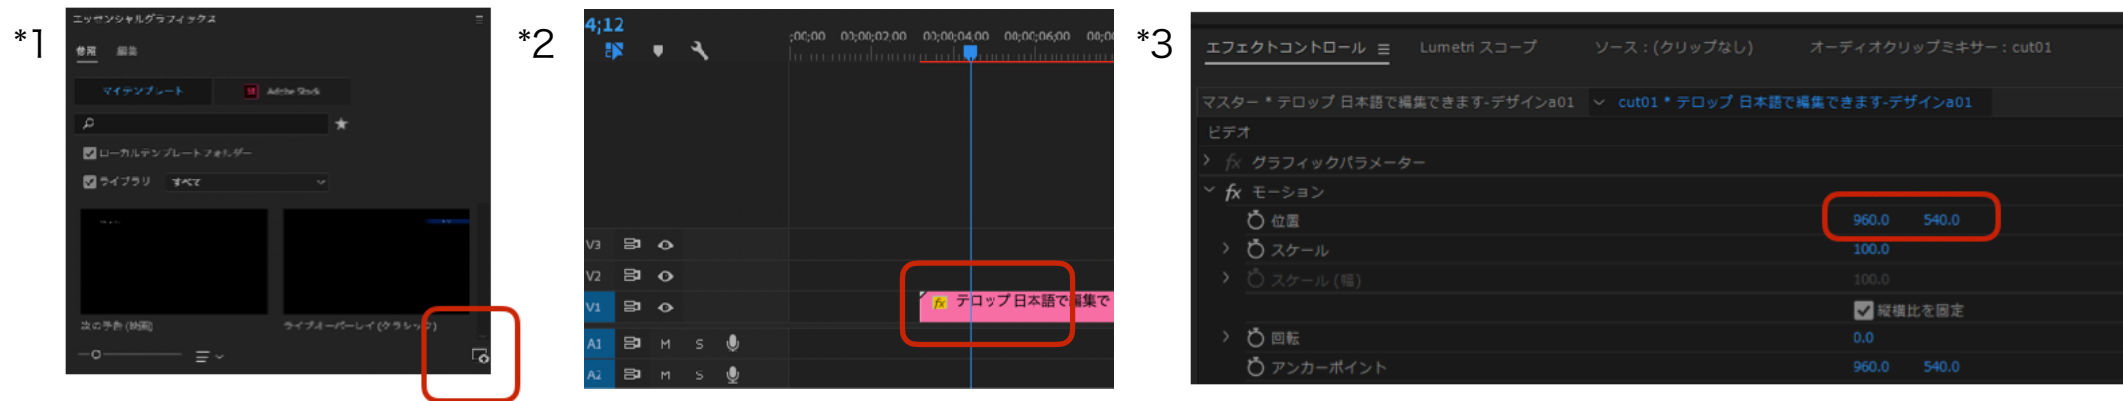

共通のご説明

□モーショングラフィックステンプレート (.mogrtファイル) として、プレミアへ読み込むには

1) プレミアプロのメニュー→ウィンドウから「エッセンシャルグラフィックス」を選択することでエッセンシャルグラフィックスのウィンドウが表示されます。(*1)

参照タブの状態、右下にある+マークをクリックすることで、ファイル選択画面となりますので、ダウンロードいただいた

「飛び出すテキスト-a103.mogrt」を選択ください。モーショングラフィックステンプレートが、エッセンシャルグラフィックスの中に取り込まれます。

2) モーショングラフィックステンプレートはプレミアプロに取り込まれても、多数の同種のものに紛れて発見がしづらくなることがあります。その場合はエッセンシャルグラフィックス内にある検索窓から「a103」など本ファイルが含むワードを検索ください。

3) プレミアプロのタイムラインに配置ください。

位置などはエフェクトコントロールのタブから自由な位置に配置いただけます。(*2 *3)

備考

本ファイルは、モーショングラフィックステンプレートとなります。

プレミアプロでご利用いただけます。

この度は閲覧ご活用いただき、大変ありがとうございます。a-designでは日本語でどなたにもわかりやすく快適にご利用いただけるテロップや効果を作成し、簡単に時間を短縮できる素材の作成を目指しています。今後ともどうぞよろしくお願いいたします。